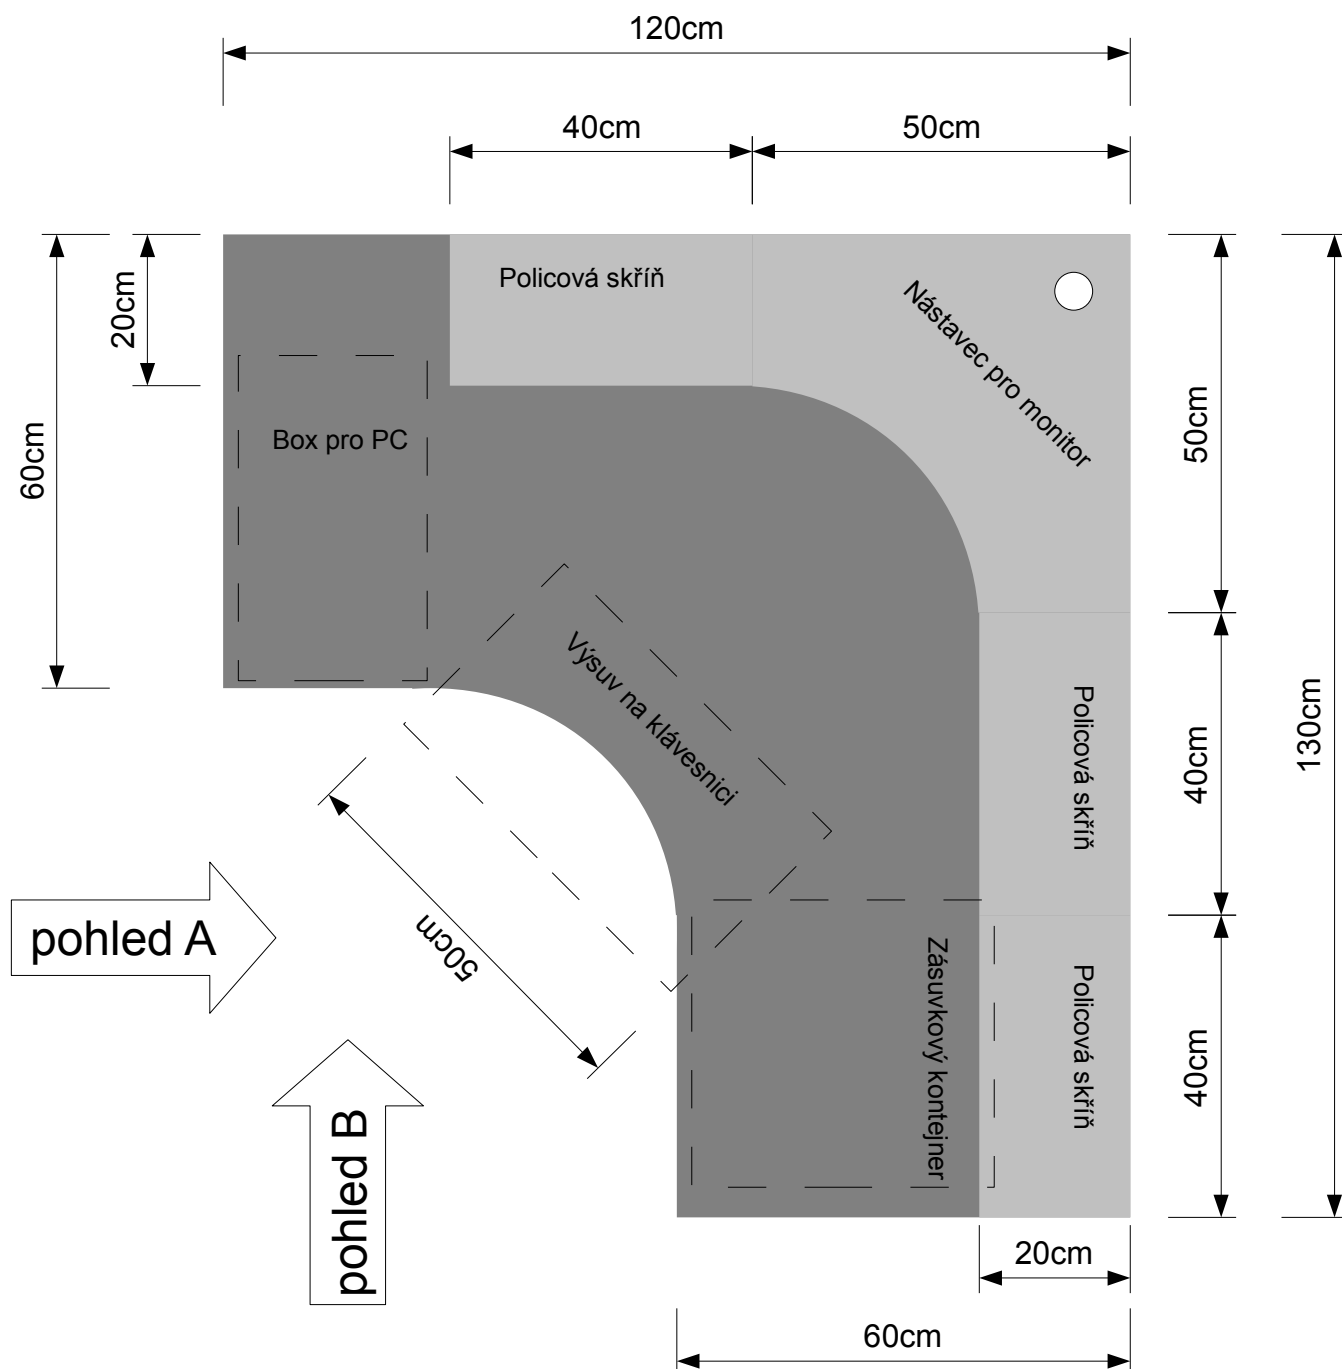

Rohové PC pracoviště

Materiály:

- lamino tl. 28mm a 18mm, hrany ABS 2mm
- pevný box pro umístění PC
- výsuv pro klávesnici – lamino 18mm
- rohový nástavec pro monitor
- 3x policová skříň bez zad - policový systém umožňující výškovou s
- 1x zásuvkový kontejner s kolečky
- 2x kabelová průchodka, 6x příchyt kabelů
- použité nábytkové kování zn. BLUM, zásuvkový systém METABOX – ocelové bočnice

Pohled A:

Měřítko 1:10

WM-MONT ... pro Váš interiér
Hlavní 1266/121, Brno-Komín 624 00

E-mail: prodejna@wm-mont.cz

Tel.: +420 541 213 531
GSM: +420 774 848 405

www.wm-mont.cz
WM-MONT

Pohled B:

Měřítko 1:10