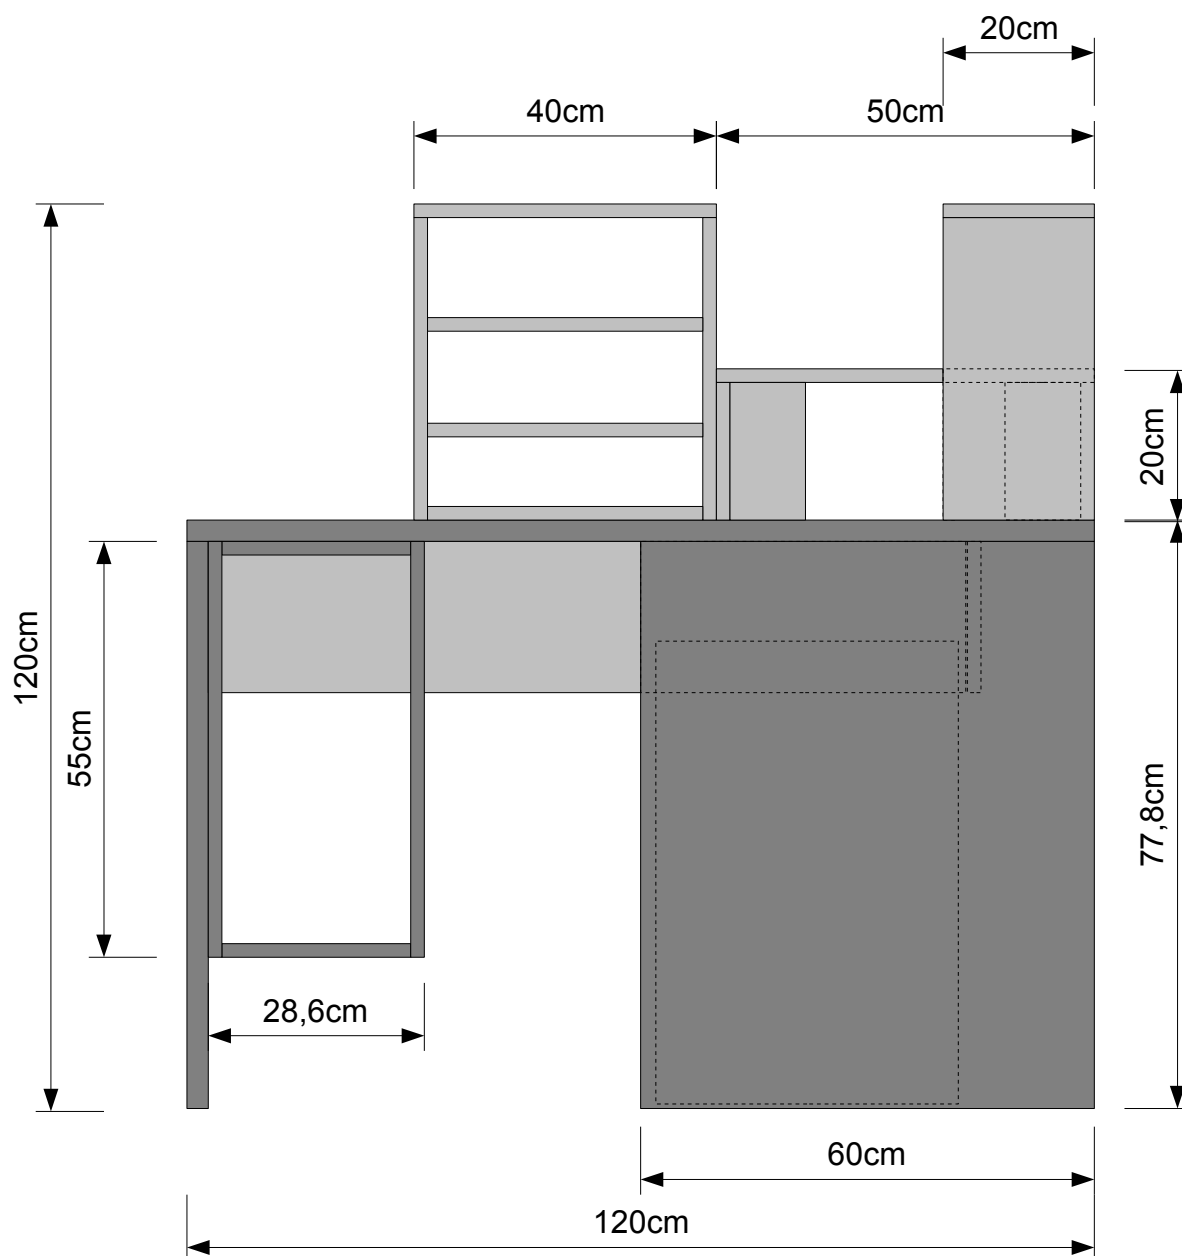

Rohové PC pracoviště

Materiály:

- lamino tl. 28mm a 18mm, hrany ABS 2mm
- pevný box pro umístění PC
- výsuv pro klávesnici – lamino 18mm
- rohový nástavec pro monitor
- 3x policová skříň bez zad - policový systém umožňující výškovou s
- 1x zásuvkový kontejner s kolečky
- 2x kabelová průchodka, 6x příchyt kabelů
- použité nábytkové kování zn. BLUM, zásuvkový systém METABOX – ocelové bočnice

Pohled A:

Měřítko 1:10

WM-MONT ... pro Váš interiér
Hlavní 1266/121, Brno-Komín 624 00

E-mail: prodejna@wm-mont.cz

Tel.: +420 541 213 531
GSM: +420 774 848 405

www.wm-mont.cz
WM-MONT

Pohled B:

Měřítko 1:10