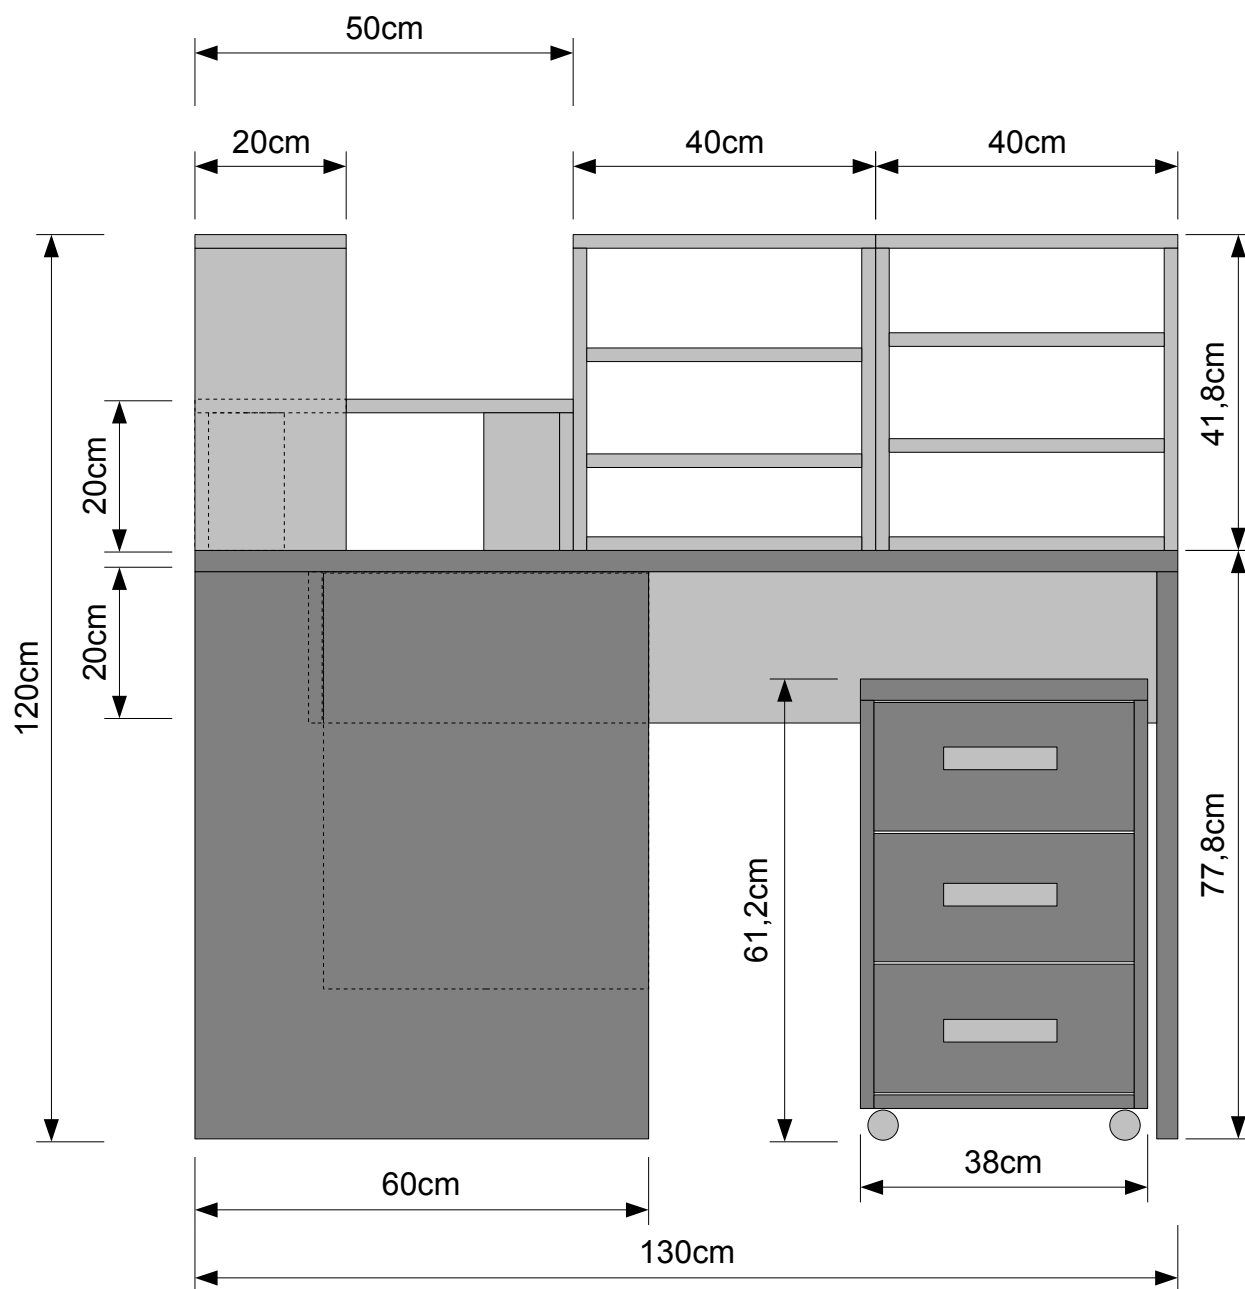

Rohové PC pracoviště

Materiály:

- lamino tl. 28mm a 18mm, hrany ABS 2mm
- pevný box pro umístění PC
- výsuv pro klávesnici – lamino 18mm
- rohový nástavec pro monitor
- 3x policová skříň bez zad - policový systém umožňující výškovou s
- 1x zásuvkový kontejner s kolečky
- 2x kabelová průchodka, 6x příchyt kabelů
- použité nábytkové kování zn. BLUM, zásuvkový systém METABOX – ocelové bočnice

Pohled A:

Měřítko 1:10

WM-MONT ... pro Váš interiér
Hlavní 1266/121, Brno-Komín 624 00

E-mail: prodejna@wm-mont.cz

Tel.: +420 541 213 531
GSM: +420 774 848 405

www.wm-mont.cz
WM-MONT

Pohled B:

Měřítko 1:10