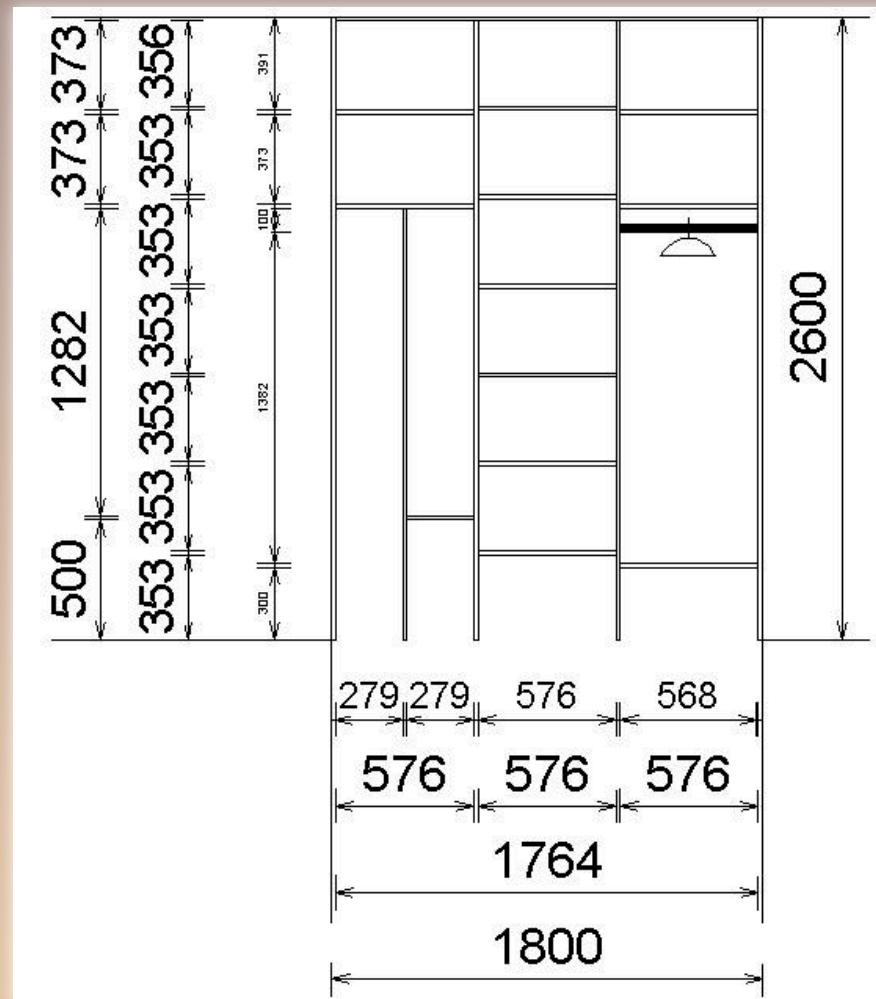

WWW.WM-MONT.CZ

WM-MONT