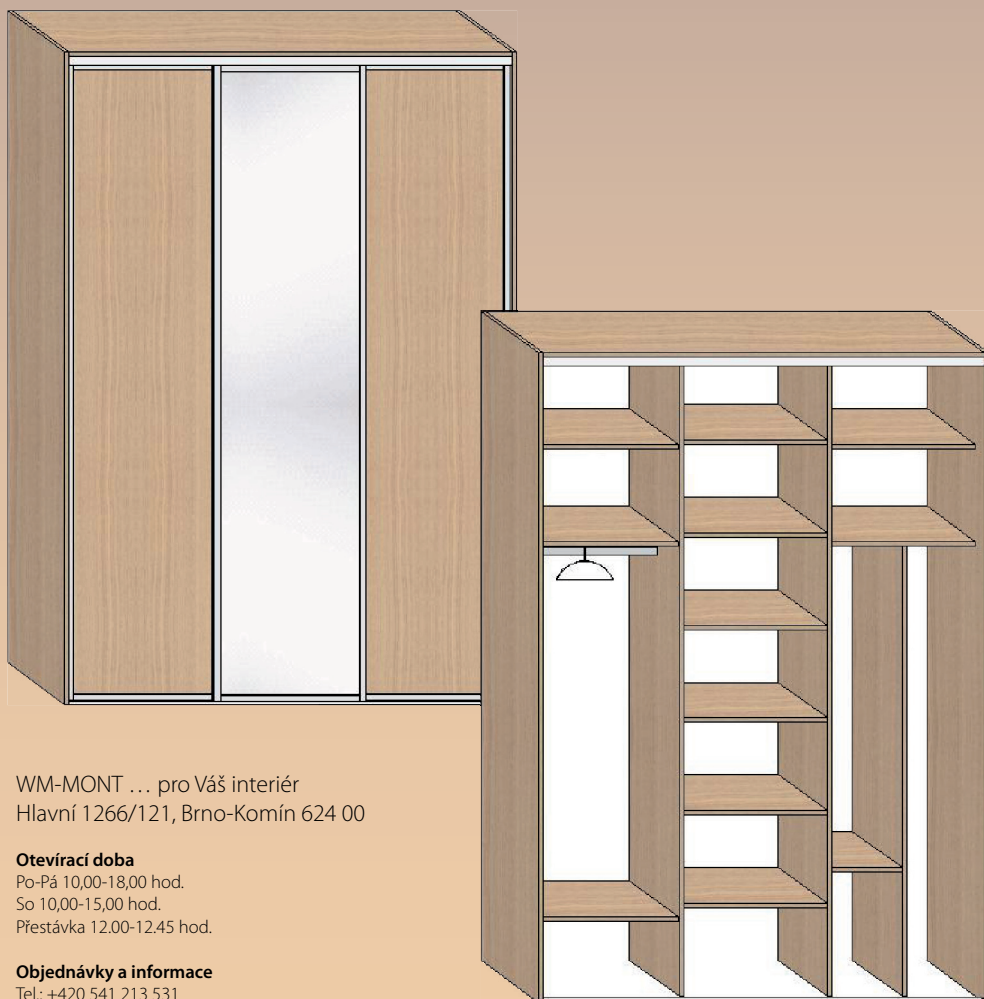

## VESTAVĚNÉ SKŘÍNĚ WM-MONT

Kvalitně a designově propracovaný systém vestavěných skříní pro řešení úložných prostor v před síních, ložnicích, šatnách, chodbách a šikmých částech domu...

Každý člověk je jiný a tedy i jeho požadavky a představy jsou jiné, proto je i každá námi vyrobená skříň individuální záležitostí. Vyhovíme obrovské škále požadavků na barvy, rozměry, tvary i použité materiály. Uplatňujeme nové trendy a technologie výroby pro zajištění nejvyšší spokojenosti zákazníka.

Výrobky WM-MONT odpovídají jak současným trendům, také funkčnosti a účelnosti.

## VZOROVÁ DOKUMENTACE

WM-MONT ... pro Váš interiér  
Hlavní 1266/121, Brno-Komín 624 00