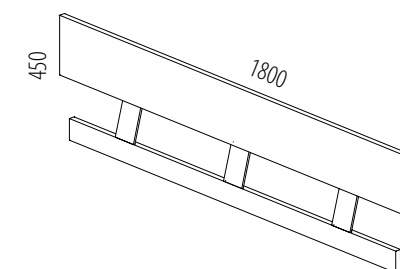

Kování k posteli s bočním výklopem

obj.č. M167

Kování k posteli s čelním výklopem

obj.č. M168

Čela postele MANON & MAXIM

Čelo oblé plné

obj.č. M111

Čelo obdelníkové s kovovými úchyty