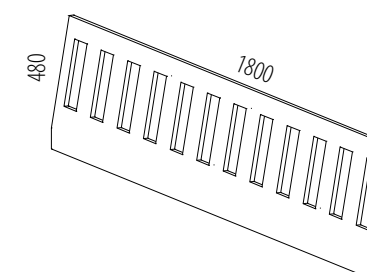

Inspirace pro Vás

SCHÉMA rozměry

Pro Vaši jednoduchou orientaci při výběru a tvoření sestav MANON & MAXIM můžete využít schématického znázornění včetně vnějších rozměrů.

Rám postele MANON

obj.č. M102

Rám postele MAXIM

obj.č. M112

Čelo rovné s obdelníkovými výřezy

obj.č. M113

Čelo obloukové s kovovými úchyty

obj.č. M114

Čelo rovné s obdelníkovými výřezy svislými

obj.č. M115

Čelo rovné s čtvercovými výřezy