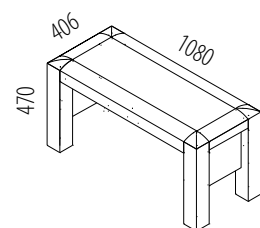

Inspirace pro Vás

SCHÉMA rozměry

Pro Vaši jednoduchou orientaci při výběru a tvoření sestav MANON & MAXIM můžete využít schématického znázornění včetně vnějších rozměrů.

Rám postele MANON

obj.č. M102

Rám postele MAXIM

obj.č. M101

Doplňky postele MANON

Noční stolek MANON

obj.č. M161

Noční stolek MAXIM

obj.č. M160

Lavice MANON

obj.č. M164

Lavice MAXIM

obj.č. M162

Zásuvka k lavici MANON

obj.č. M165

Zásuvka k lavici MAXIM

obj.č. M163

Úložný prostor k posteli MANON & MAXIM

obj.č. M166

Kování k posteli s bočním výklopem

obj.č. M167

Kování k posteli s čelním výklopem

obj.č. M168

Čela postele MANON & MAXIM

Čelo oblé plné

obj.č. M111

Čelo obdelníkové s kovovými úchyty

obj.č. M112

Čelo rovné s obdelníkovými výřezy

obj.č. M113

Čelo obloukové s kovovými úchyty

obj.č. M114

Čelo rovné s obdelníkovými výřezy svislými

obj.č. M115

Čelo rovné s čtvercovými výřezy

obj.č. M116

Čelo oblé dvojité

obj.č. M117

Čelo rovné frézované

obj.č. M118

Výpočet celkové výšky postele