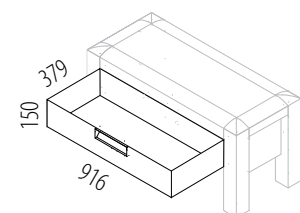

Inspirace pro Vás

SCHÉMA rozměry

Pro Vaši jednoduchou orientaci při výběru a tvoření sestav MANON & MAXIM můžete využít schématického znázornění včetně vnějších rozměrů.

Rám postele MANON

obj.č. M102

Rám postele MAXIM

obj.č. M101

Doplňky postele MANON

Noční stolek MANON

obj.č. M161

Noční stolek MAXIM

obj.č. M160

Lavice MANON

obj.č. M164

Lavice MAXIM

obj.č. M162

Zásuvka k lavici MANON

obj.č. M165

Zásuvka k lavici MAXIM

obj.č. M163

Úložný prostor k posteli MANON & MAXIM

obj.č. M166