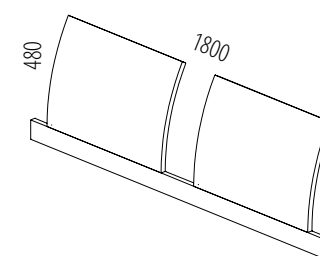

Čelo oblé dvojité

obj.č. M117