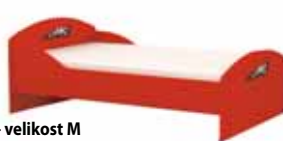

Platí od dubna 2011.

linie Baggi Lux

Sestava AUTO - FORMULE

Postel 98 - velikost L
Vnější rozměr: 98x205x72 cm.
Z020L/AUF

Bok postele,
Postelová
zásuvka a Matrace
se prodávají
samostatně.

Postel 98 - velikost M
Vnější rozměr: 98x185x72 cm.
Z020M/AUF

Bok postele
Rozměr: 136x22 cm.
Z023/AUF

Postelová zásuvka
Může být umístěná z obou stran a dá se využít na vytvoření dodatečného místa na spaní.
Z022M/AUF - Vhodná k Z020M/AUF.
Z022L/AUF - Vhodná k Z020L/AUF.